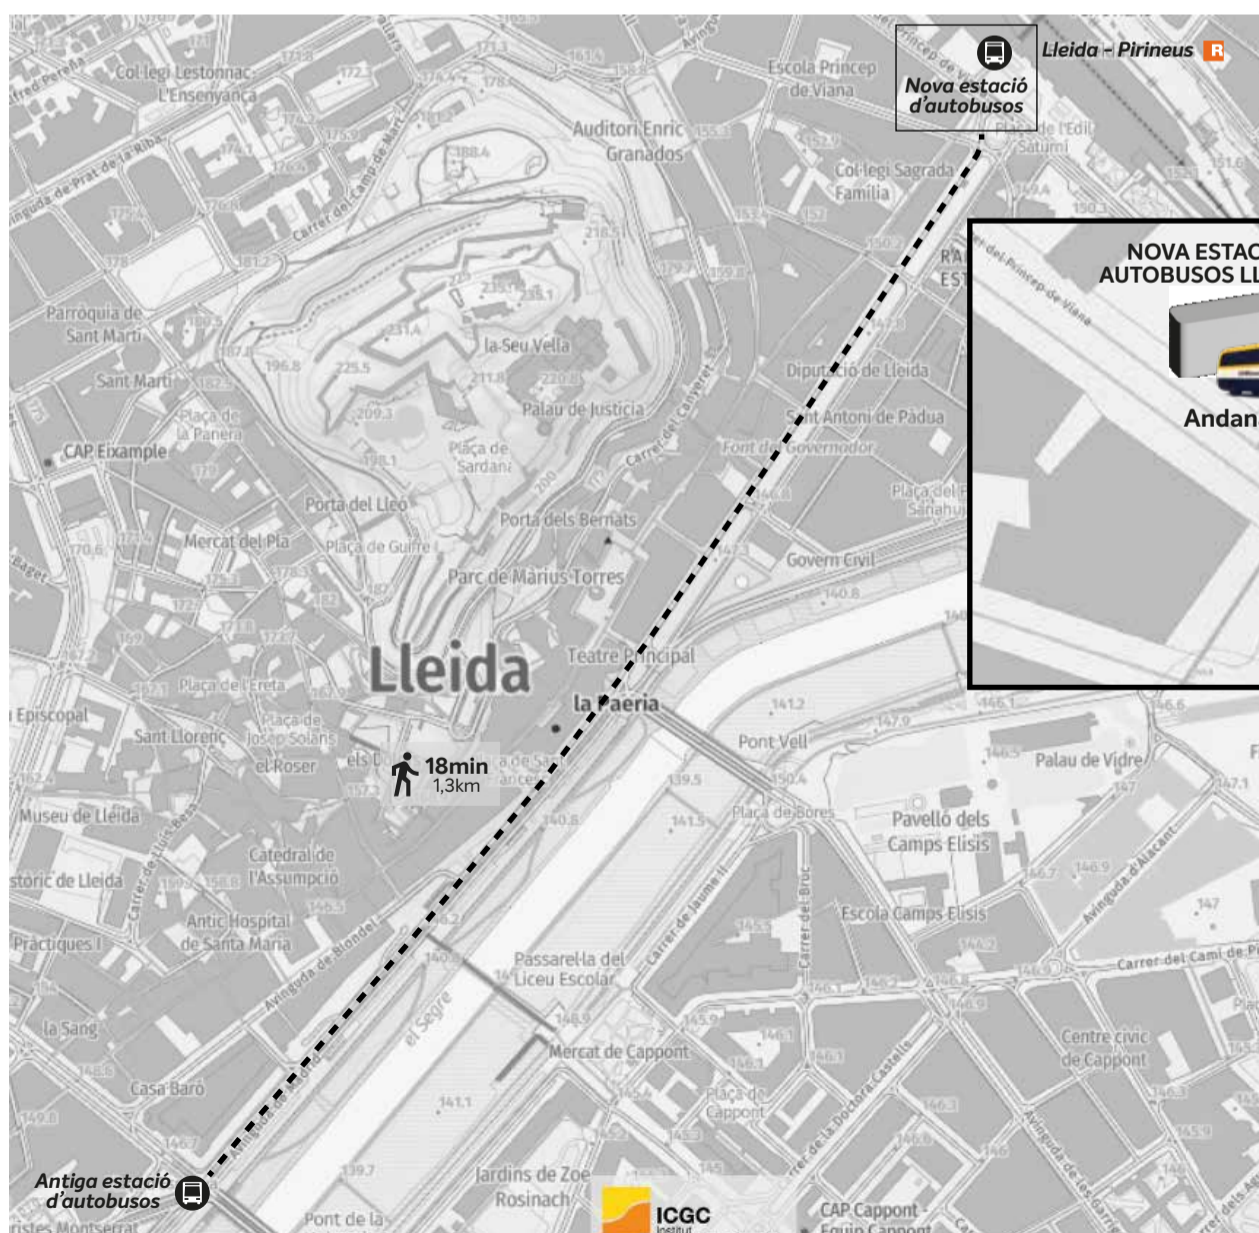

# CANVI UBICACIÓ PARADA ESTACIÓ D'AUTOBUSOS DE LLEIDA

A partir del proper dimecres **18 de març** ens traslladem a la **nova estació d'autobusos de Lleida** a la Pl. Berenguer IV, (al costat de l'estació Renfe Pirineus), **andanes 13 i 14**.

Línies afectades:

LLEIDA/TARRAGONA

BARCELONA/IRÚN

SALOU/IRÚN

BARCELONA/SAN SEBASTIÁN

BARCELONA/PONTEVEDRA

Parada de bus en **horari nocturn** quan l'estació està **tancada**.

Sortides afectades:  
00:25 - BARCELONA / PONTEVEDRA  
00:20 - BARCELONA / IRÚN  
5:20 - IRÚN / BARCELONA