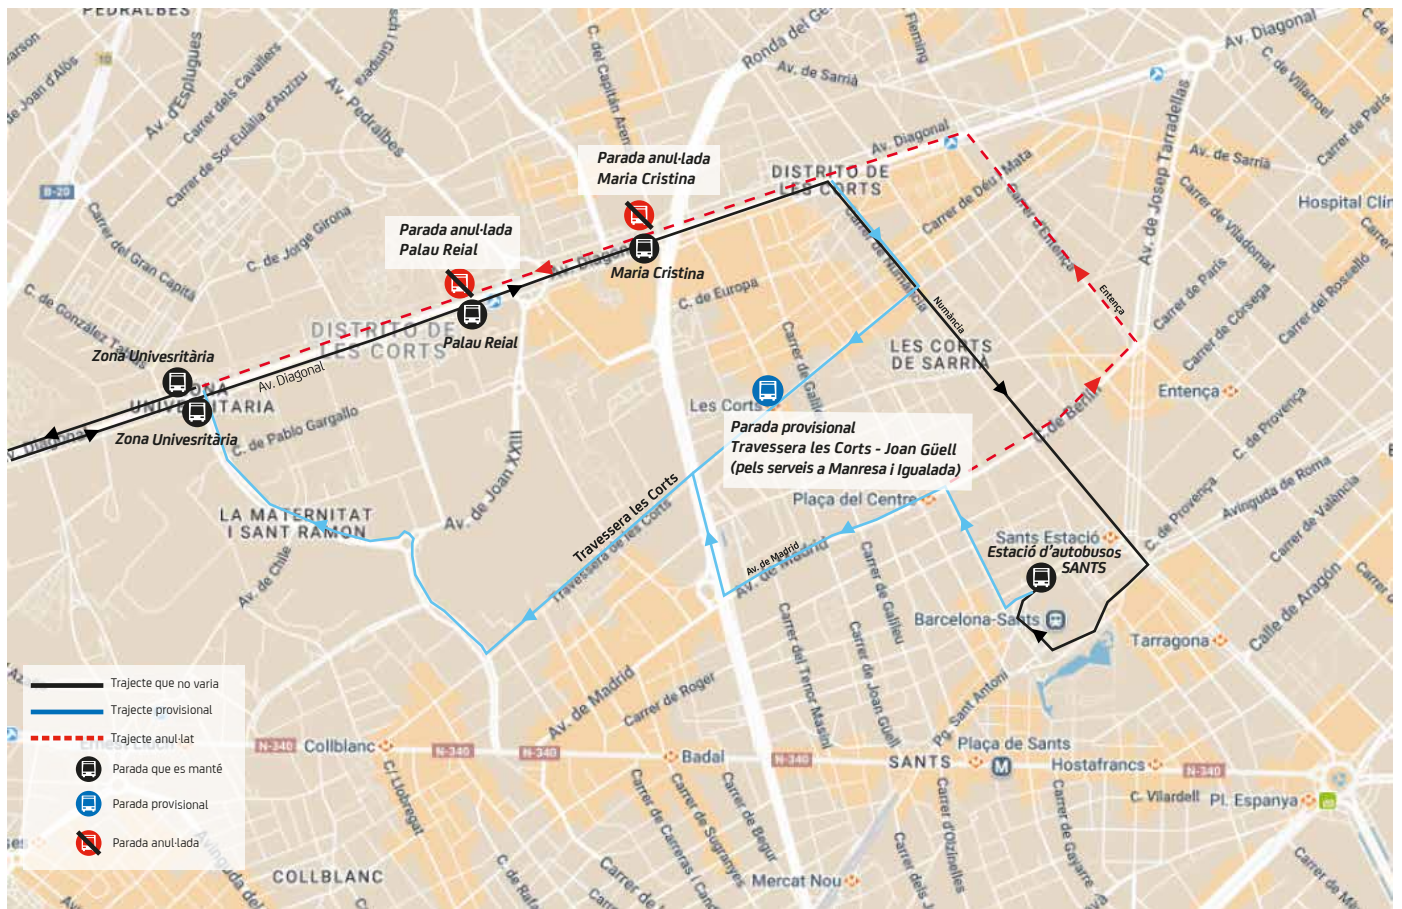

Avís

Diumenge 4 de maig de 2025
des de les 7:00h fins a les 15:00h aprox.

Alteracions al servei d'Igualada, Vilafranca i Reus amb motiu de la celebració de la Volta Ciclista Femenina

Parades anul·lades sentit Igualada, Vilafranca i Reus

Maria Cristina
Palau Reial

Parades provisionals sentit Igualada:

Traversera Les Corts - C/ Joan Güell